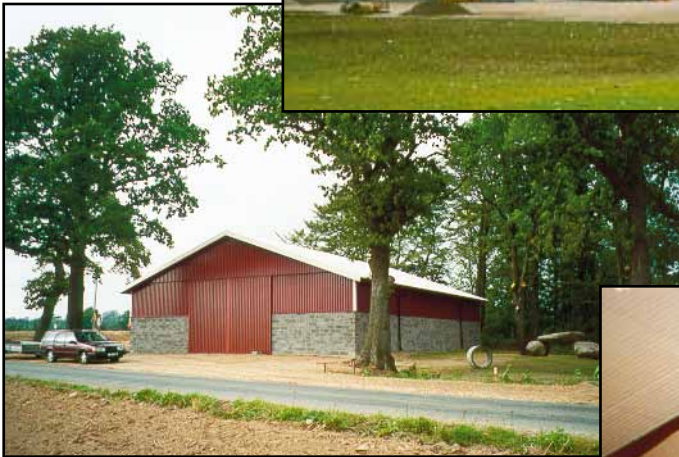

TECTUM

Lantbruk

TECTUM
Byggnader AB

Norra Järnvägsgatan 30, 288 33 Vinslöv
Tel: 044-813 10, fax: 044-819 87
mail@tectum.se, www.tectum.se