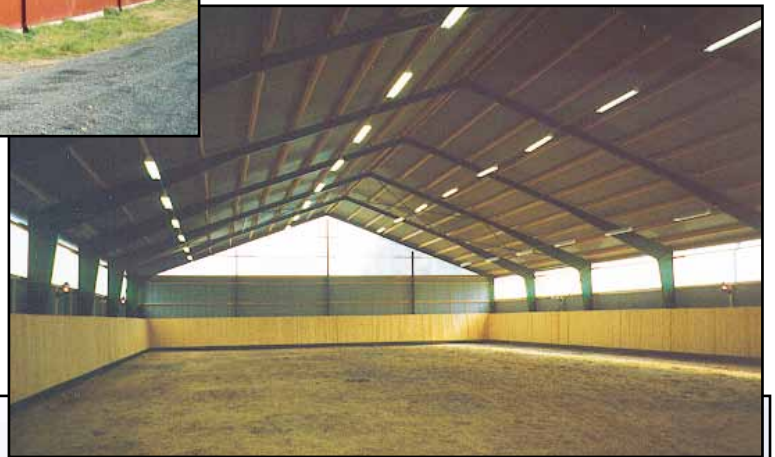

TECTUM

Ridhus / Sporthall

TECTUM
Byggnader AB

Norra Järnvägsgatan 30, 288 33 Vinslöv
Tel: 044-813 10, fax: 044-819 87
mail@tectum.se, www.tectum.se