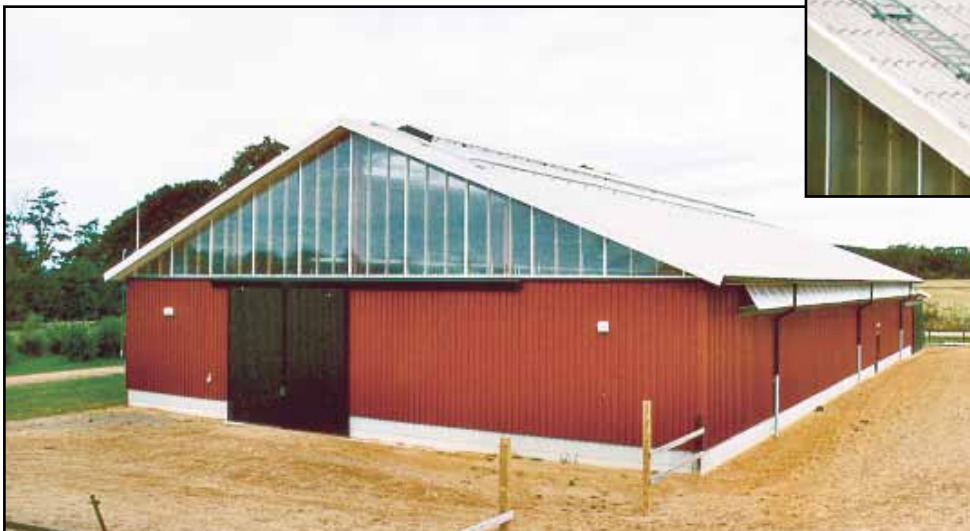

TECTUM

Ridhus / Sporthall

TECTUM
Byggnader AB

Norra Järnvägsgatan 30, 288 33 Vinslöv
Tel: 044-813 10, fax: 044-819 87
mail@tectum.se, www.tectum.se